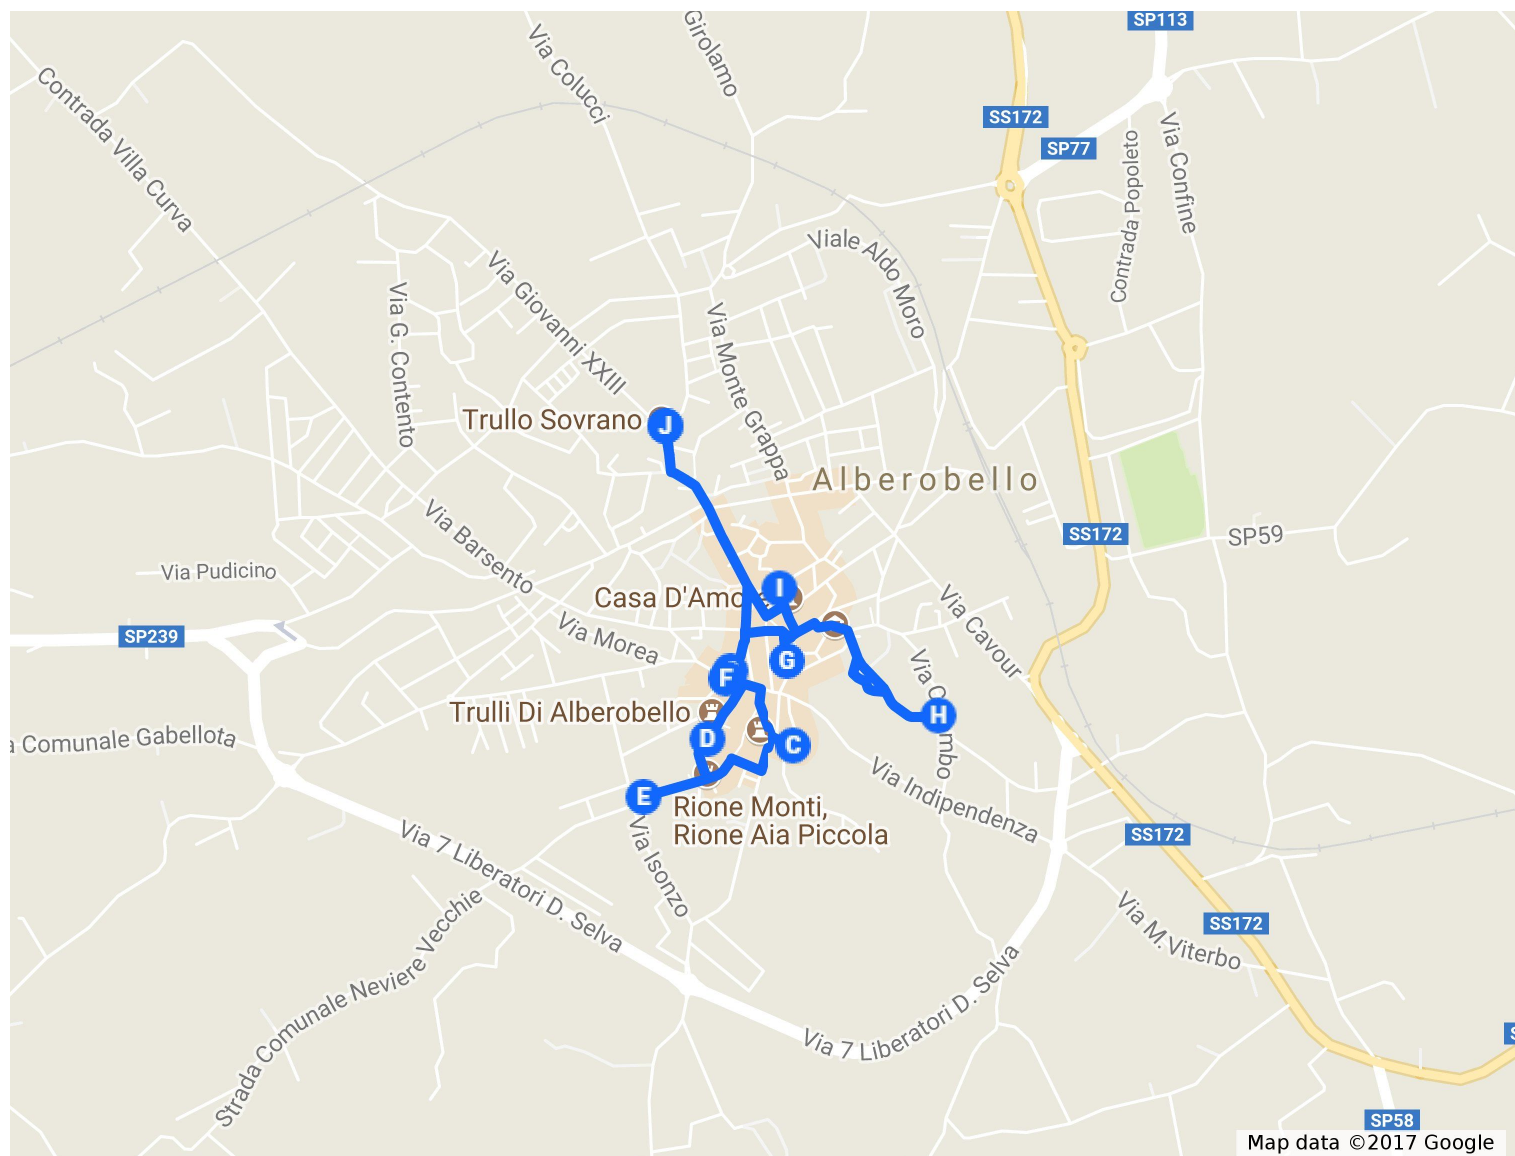

Trulli Senza Barriere

Indicazioni stradali da Trullo Sovrano, Alberobello, BA a Trullo Sovrano, Alberobello, BA

A

Trullo Sovrano, Alberobello, BA

B

Largo trevisani

C

Via Monte Nero, 23-27, 70011
Alberobello BA, Italia

D

Via Monte Sabotino, 53,
Alberobello, BA

E

Chiesa S. Antonio di Padova,
Via Monte Pertica, Alberobello,
BA

F

Via Monte Santo, 3, 70011
Alberobello BA, Italia

G

Piazza Giangirolamo, 5, 70011
Alberobello BA, Italia

H

Via Giuseppe Verdi, 98,
Alberobello, BA

I

Piazza Ferdinando IV,
Alberobello, BA

J

Trullo Sovrano, Alberobello, BA

Percorso con carrozzine motorizzate gratuite e guide turistiche per diversabili